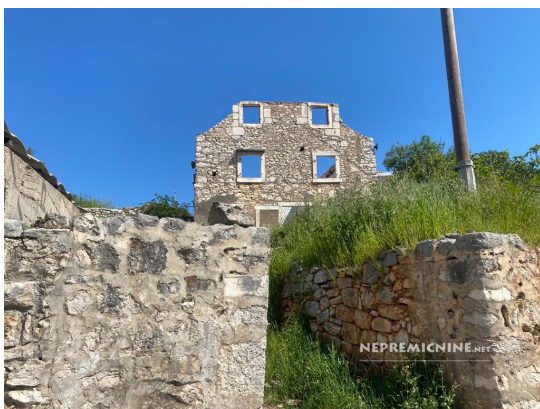

Transakcija:

Prodaja

Tip:

Hiša - Drugo

Velikost:

40,00 m²m²

Lokacija:

SUPETAR, OTOK BRAČ PUČIŠČA, Splitsko-dalmatinska

40 m², hiša, zgrajena l. 1800, 1.000 m² zemljišča, Otok Brač, Pučišča, ruševina, razgled na morje, prodamo. Cena: 200.000,00 EUR

Na otoku Brač, naselje Pučišča, je naprodaj ruševina, ki stoji na 1000 m² velikem zemljišču s prelepim razgledom na morje.